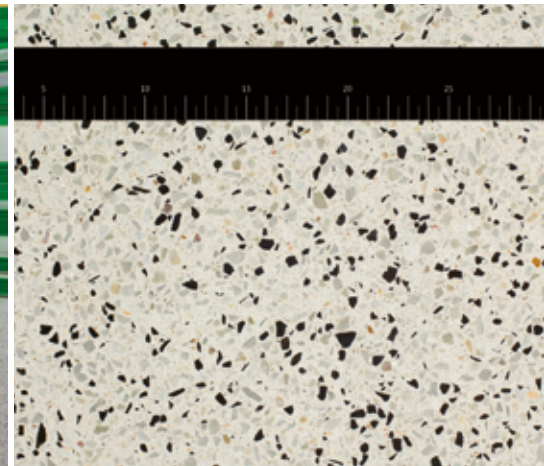

DFT Terrazzo

de representatieve industriële vloer

Er worden steeds meer en hogere functionele eisen gesteld aan moderne industriële vloeren. Naast hoge mechanische belastbaarheid in combinatie met minimale onderhouds- en reinigingskosten is ook een aantrekkelijke look belangrijk. Onze DFT Terrazzo voldoet aan al deze criteria en biedt met zijn sterke eigenschappen een uitstekend alternatief voor traditionele industriële vloeren.

Wij zorgen voor de finishing touch

De basis van DFT Terrazzo is een cementgebonden industriële DFT-vloer. Met een grondige oppervlaktebehandeling wordt die stap voor stap in verschillende schuur- en polijst-fasen afgewerkt tot DFT Terrazzo. Voordeel: naast de representatieve look biedt DFT Terrazzo ook alle positieve kenmerken van onze industriële estrikvloeren. Desgewenst is een individuele kleurstelling mogelijk, bijv. door toevoeging van kleurpigmenten en/of bijzondere steentoeslagen.

Functioneel en rendabel bij nieuwbouw en revitalisering

DFT Terrazzo is tevens geschikt voor de revitalisatie van oude DFT-vloeren. Zelfs bij hardnekkig oppervlakkig vuil kan het resultaat van de bewerking er als nieuw uitzien. Voordeel: afhankelijk van de situatie ter plaatse is de revitalisatie ook mogelijk zonder het bedrijf stil te leggen. Het schuren gebeurt zonder gebruik van chemicaliën.